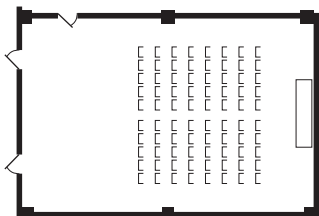

JUSQU'À **80** pers.
Up to 80 ppl.

1 115 pi²
ft²

45 CHAMBRES
Rooms

514 788-4023

sales@
aubergeduvieuxport.com

97, RUE DE LA COMMUNE E.
MONTREAL, QC H2Y 1J1
AUBERGEDUVIEUXPORT.COM

Auberge du Vieux-Port

EXPERIENCE
VIEUX-MONTREAL

| SALLE Room | SURFACE Space | HAUTEUR Height | ÉCOLE School | THÉÂTRE Theatre | U U | CARRÉ Square | CONFÉRENCE Conference | COCKTAIL Cocktail | SOUPER Dinner | DEMI-LUNE Half-moon (5 pers.) | DEMI-LUNE Half-moon (6 pers.) |
|---------------|--|-------------------|-----------------|--------------------|--------|-----------------|--------------------------|----------------------|------------------|----------------------------------|----------------------------------|
| Meeting | 1115 (pi ² -ft ²) | - | 54 | 70 | 30 | 36 | 50 | 90 | 64 | 40 | 48 |
| Lounge | - | - | - | - | - | - | - | 50 | - | - | - |