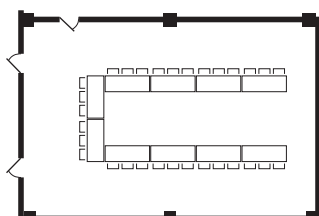

JUSQU'À **80** pers.
Up to 80 ppl.

1 115 pi²
ft²

45 CHAMBRES
Rooms

514 788-4023

sales@
aubergeduvieuxport.com

97, RUE DE LA COMMUNE E.
MONTREAL, QC H2Y 1J1
AUBERGEDUVIEUXPORT.COM

Auberge du Vieux-Port

EXPERIENCE
VIEUX-MONTREAL

| SALLE Room | SURFACE Space | HAUTEUR Height | ÉCOLE School | THÉÂTRE Theatre | U U | CARRÉ Square | CONFÉRENCE Conference | COCKTAIL Cocktail | SOUPER Dinner | DEMI-LUNE Half-moon (5 pers.) | DEMI-LUNE Half-moon (6 pers.) |
|---------------|--|-------------------|-----------------|--------------------|--------|-----------------|--------------------------|----------------------|------------------|----------------------------------|----------------------------------|
| Meeting | 1115 (pi ² -ft ²) | - | 54 | 70 | 30 | 36 | 50 | 90 | 64 | 40 | 48 |
| Lounge | - | - | - | - | - | - | - | 50 | - | - | - |