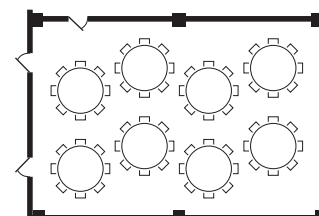

JUSQU'À **80** pers.
Up to 80 ppl.

1 115 pi²
ft²

45 CHAMBRES
Rooms

514 788-4023

sales@
aubergeduvieuxport.com

97, RUE DE LA COMMUNE E.
MONTREAL, QC H2Y 1J1
AUBERGEDUVIEUXPORT.COM

Auberge du Vieux-Port

EXPERIENCE
VIEUX-MONTREAL

| SALLE Room | SURFACE Space | HAUTEUR Height | ÉCOLE School | THÉÂTRE Theatre | U U | CARRÉ Square | CONFÉRENCE Conference | COCKTAIL Cocktail | SOUPER Dinner | DEMI-LUNE Half-moon (5 pers.) | DEMI-LUNE Half-moon (6 pers.) |
|---------------|--|-------------------|-----------------|--------------------|--------|-----------------|--------------------------|----------------------|------------------|----------------------------------|----------------------------------|
| Meeting | 1115 (pi ² -ft ²) | - | 54 | 70 | 30 | 36 | 50 | 90 | 64 | 40 | 48 |
| Lounge | - | - | - | - | - | - | - | 50 | - | - | - |