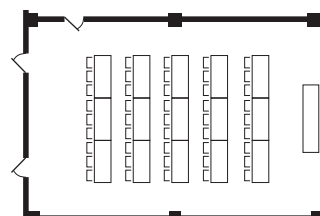

JUSQU'À **80** pers.
Up to 80 ppl.

1 115 pi²
ft²

45 CHAMBRES
Rooms

514 788-4023

sales@
aubergeduvieuxport.com

97, RUE DE LA COMMUNE E.
MONTREAL, QC H2Y 1J1
AUBERGEDUVIEUXPORT.COM

Auberge du Vieux-Port

EXPERIENCE
VIEUX-MONTREAL

| SALLE Room | SURFACE Space | HAUTEUR Height | ÉCOLE School | THÉÂTRE Theatre | U U | CARRÉ Square | CONFÉRENCE Conference | COCKTAIL Cocktail | SOUPER Dinner | DEMI-LUNE Half-moon (5 pers.) | DEMI-LUNE Half-moon (6 pers.) |
|---------------|--|-------------------|-----------------|--------------------|--------|-----------------|--------------------------|----------------------|------------------|----------------------------------|----------------------------------|
| Meeting | 1115 (pi ² -ft ²) | - | 54 | 70 | 30 | 36 | 50 | 90 | 64 | 40 | 48 |
| Lounge | - | - | - | - | - | - | - | 50 | - | - | - |