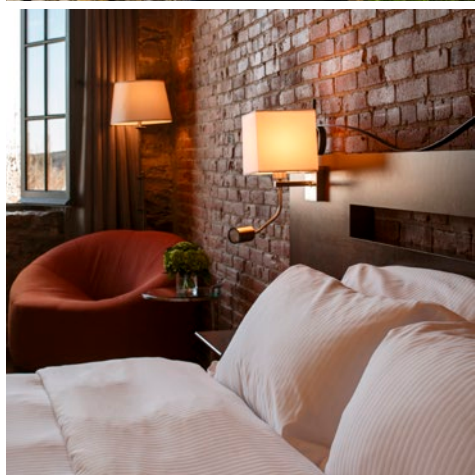

AUBERGE DU VIEUX-PORT

Auberge du Vieux-Port

- ✓ **SALLE(S) PRIVÉE(S)**
Private rooms
- ✓ **INTERNET SANS FIL HAUTE VITESSE**
Wireless high speed internet
- ✓ **SERVICES AUDIOVISUELS COMPLETS (\$)**
Complete in-house audio visual services (\$)
- ✓ **ORGANISATEURS D'ÉVÉNEMENTS**
Event specialists
- ✓ **SERVICES CORPORATIFS**
Corporate services
- ✓ **SERVICES BANQUETS**
Banquet services
- ✓ **PRIVATISATION**
Privatization
- ✓ **RESTAURANTS**
Restaurants
- ✓ **TERRASSE SUR LE TOIT**
Rooftop terrace

AUBERGE DU VIEUX-PORT

Symbole de la richesse historique du Vieux-Montréal, l'Auberge du Vieux-Port est le seul hôtel du quartier situé le long du fleuve Saint-Laurent. Autrefois des entrepôts, héritage d'une époque où le fleuve était au cœur de l'activité économique de la ville, les deux structures qui abritent les 45 chambres sont riches de plus d'un siècle et demi d'histoire.

A symbol of Old Montreal's rich history, Auberge du Vieux-Port is the area's only hotel settled along the Saint Lawrence River. The two structures that house its 45 rooms are over a century and a half old and once operated as warehouses, back when the waterway still forged the city's life vein.