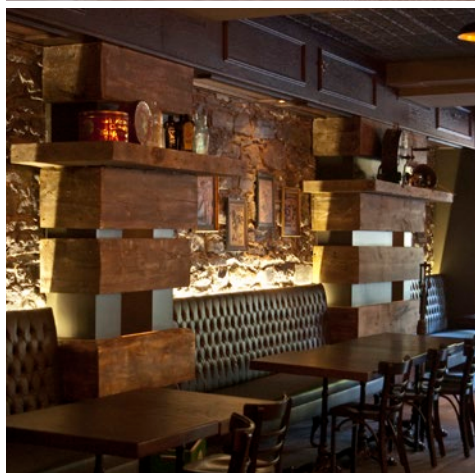

AUBERGE DU VIEUX-PORT

Auberge du Vieux-Port

- ✓ **SALLE(S) PRIVÉE(S)**
Private rooms
- ✓ **INTERNET SANS FIL HAUTE VITESSE**
Wireless high speed internet
- ✓ **SERVICES AUDIOVISUELS COMPLETS (\$)**
Complete in-house audio visual services (\$)
- ✓ **ORGANISATEURS D'ÉVÉNEMENTS**
Event specialists
- ✓ **SERVICES CORPORATIFS**
Corporate services
- ✓ **SERVICES BANQUETS**
Banquet services
- ✓ **PRIVATISATION**
Privatization
- ✓ **RESTAURANTS**
Restaurants
- ✓ **TERRASSE SUR LE TOIT**
Rooftop terrace

JUSQU'À **80** pers.
Up to 80 ppl.

1 115 pi²
ft²

45 CHAMBRES
Rooms

514 788-4023

sales@
aubergeduvieuxport.com

97, RUE DE LA COMMUNE E.
MONTREAL, QC H2Y 1J1
AUBERGEDUVIEUXPORT.COM

Auberge du Vieux-Port

EXPERIENCE
VIEUX-MONTREAL

AUBERGE DU VIEUX-PORT

Symbole de la richesse historique du Vieux-Montréal, l'Auberge du Vieux-Port est le seul hôtel du quartier situé le long du fleuve Saint-Laurent. Autrefois des entrepôts, héritage d'une époque où le fleuve était au cœur de l'activité économique de la ville, les deux structures qui abritent les 45 chambres sont riches de plus d'un siècle et demi d'histoire.

A symbol of Old Montreal's rich history, Auberge du Vieux-Port is the area's only hotel settled along the Saint Lawrence River. The two structures that house its 45 rooms are over a century and a half old and once operated as warehouses, back when the waterway still forged the city's life vein.